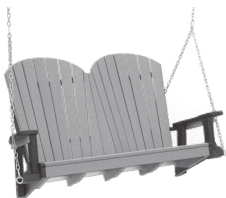

SE-Sw
SeaAira Adirondack Swing
51.5"w x 25"d x 36"h
pg 39