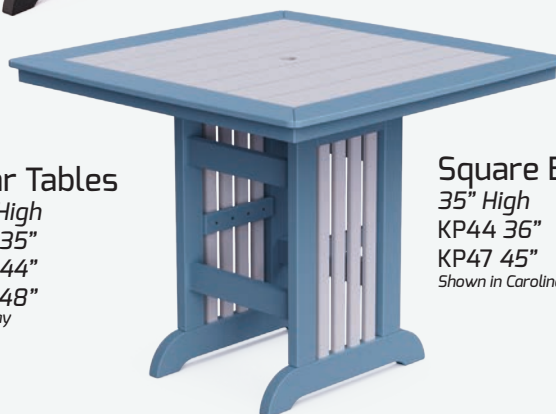

Square Balcony/Bar Tables

<i>35" High</i>	<i>40.5" High</i>
KP44 36"	KP45 36"
KP47 45"	KP48 45"

Shown in Carolina Blue/White